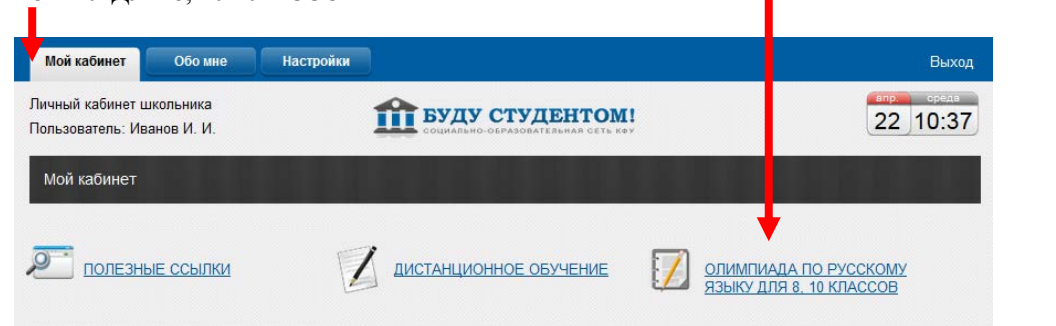

3. Заполнить все поля предлагаемой анкеты, после нажать кнопку «Зарегистрироваться»

Обратите внимание! В графе «Тип пользователя» из выпадающего списка обязательно необходимо выбрать тип **УЧАЩИЙСЯ!**

4. После на Ваш e-mail, указанный при регистрации придет письмо, для активации учетной записи необходимо пройти по ссылке, которая будет в данном письме.

Для прохождения Олимпиады необходимо:

5. В личном Интернет-кабинете, во вкладке «Обо мне», заполнить все поля анкеты, после нажать кнопку «Сохранить изменения». ПРИ ВВОДЕ, КАВЫЧКИ НЕ ИСПОЛЬЗОВАТЬ!!

6. Далее во вкладке «Мой кабинет» зайти в раздел ОЛИМПИАДА ПО РУССКОМУ ЯЗЫКУ ДЛЯ 8, 10 КЛАССОВ